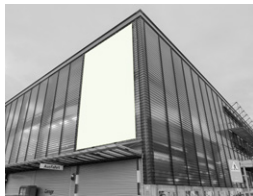

SPAZI PUBBLICITARI DURANTE GIARDINA

OUTDOOR

MEGAPOSTER PICCOLO

Ubicazione	Edificio fiera lato nord
Formato	889 × 675 cm
Contingente	2
Prezzo	CHF 5'900.- incl. produzione e montaggio/smontaggio

MEGAPOSTER GRANDE

Ubicazione	Edificio fiera lato nord
Formato	850 × 11 350 cm
Contingente	1
Prezzo	CHF 9'900.- incl. produzione e montaggio/smontaggio

INDOOR

BANDIERE PUBBLICITARIE

Ubicazione	Ingresso
Formato	483 × 803 cm
Contingente	4
Prezzo	CHF 4'900.- incl. produzione e montaggio/smontaggio