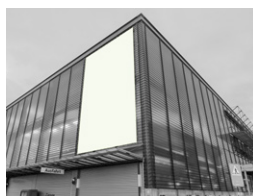

#### MEGAPOSTER PICCOLO

<b>Ubicazione</b>	Edificio fiera lato nord
<b>Formato</b>	889 × 675 cm
<b>Contingente</b>	2
<b>Prezzo</b>	CHF 5'900.- incl. produzione e montaggio/smontaggio

#### MEGAPOSTER GRANDE

<b>Ubicazione</b>	Edificio fiera lato nord
<b>Formato</b>	850 × 11 350 cm
<b>Contingente</b>	1
<b>Prezzo</b>	CHF 9'900.- incl. produzione e montaggio/smontaggio